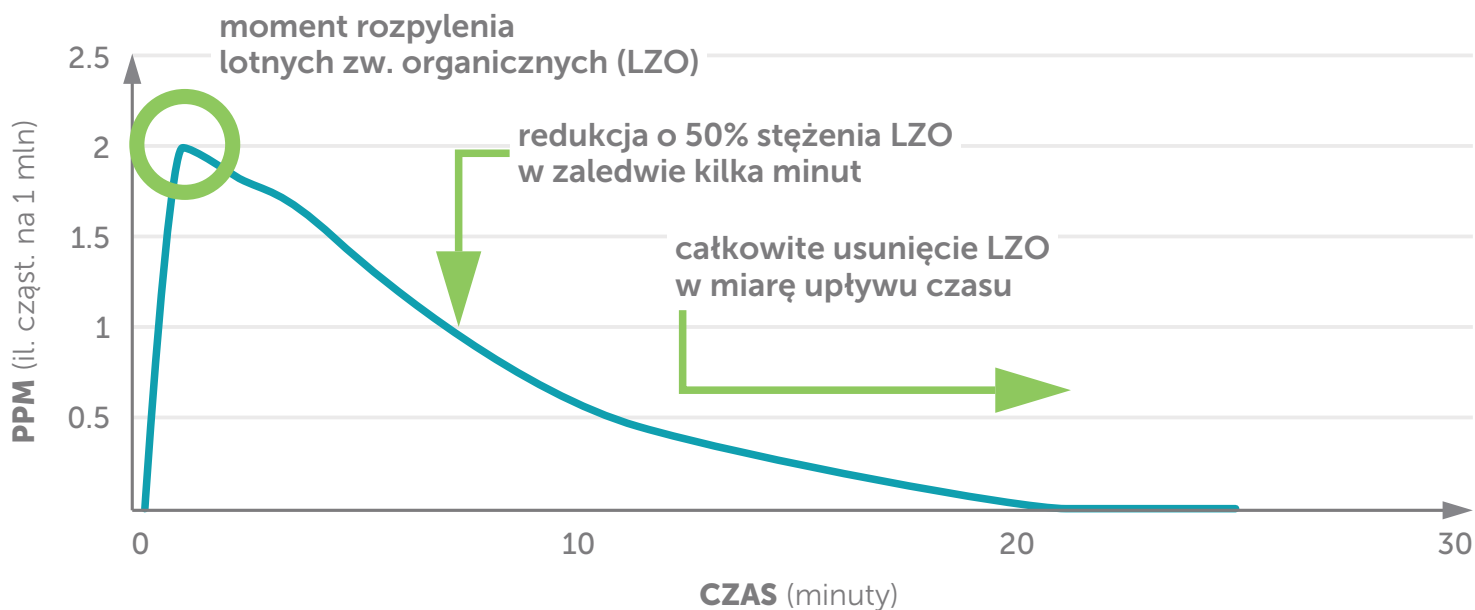

## Efektywnie usuwa nieprzyjemne zapachy

Urządzenie: AeraMax® Pro III z filtrem węglowym (50 mm) | LZO: spray do ciała (pojedyncze użycie) | Prędkość oczyszczania: 5 razy w ciągu godziny

**AeraMax® Pro III** (SKU 9433401)  
Urządzenie dostępne jest również  
w wersji wolnostojącej  
**AeraMax® Pro IIIS** (SKU 9450101)

Profesjonalne oczyszczacze powietrza AeraMax® Professional z filtrami True HEPA i filtrami węglowymi usuwają z powietrza 99,97% zanieczyszczeń, tak małych jak 0,3 mikrona, oraz skutecznie usuwają nieprzyjemne zapachy i lotne związki organiczne (LZO), w tym m. in.: